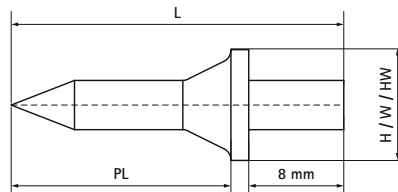

Walraven Goujons à chasser pour attaches de sol

(01511)

pour tuyaux de sol

Caractéristiques

- pour une installation rapide et rentable des tuyaux à l'aide de colliers ou de bandes de suspension
- peut être enfoncé dans le béton sans perçage préalable
- matière : acier 1.1740 trempé

Numéro du produit	Diamètre de l'arbre	Longueur de la broche	Largeur de la tête	Type de la tête	Hauteur totale	Largeur totale	Longueur totale
Code article	<i>SD</i>	<i>PL</i>	<i>HW</i>		<i>H</i>	<i>W</i>	<i>L</i>
Unité	<i>mm</i>	<i>mm</i>	<i>mm</i>		<i>mm</i>	<i>mm</i>	<i>mm</i>
6330018	4	18,5	8	Tête plate	8	8	28