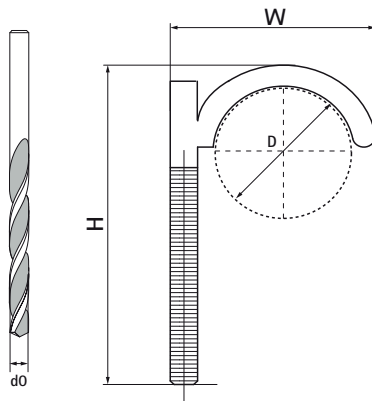

## Colliers de serrage Walraven

(01515)

pour tuyau de sol

### Caractéristiques

- fixer les tuyaux dans les tuyaux avant de couler la couche du plancher supérieur
- matériau : PA (polyamide), vert

Numéro du produit	Hauteur totale	Largeur totale	Profondeur totale	Nombre maximum de tubes	Diamètre du trou de forage
<i>Code article</i>	<i>H</i>	<i>W</i>	<i>DtT</i>		<i>d0</i>
<i>Unité</i>	<i>mm</i>	<i>mm</i>	<i>mm</i>		<i>mm</i>
0852013	8	135	42	1	8
0852050	8	75	45	1	8
0852080	8	115	45	1	8