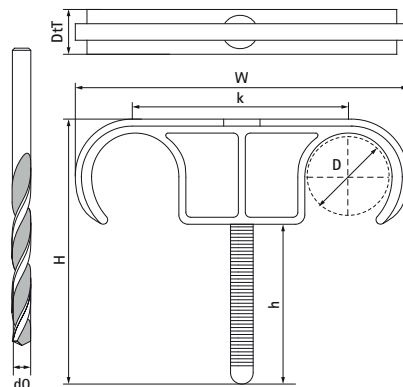

Walraven Attaches de sol plastiques filetées

(01518)

pour tuyau de sol

Caractéristiques

- fixer les tuyaux dans les tuyaux avant de couler la couche du plancher supérieur
- matériau : PA (polyamide)

Numéro du produit	Hauteur totale	Largeur totale	Profondeur totale	Nombre maximum de tubes	Diamètre du trou de forage	Hauteur
<i>Code article</i>	<i>H</i>	<i>W</i>	<i>DtT</i>		<i>d0</i>	<i>h</i>
<i>Unité</i>	<i>mm</i>	<i>mm</i>	<i>mm</i>		<i>mm</i>	<i>mm</i>
3911220	48	51	10	2	6	30
3911225	60	77	10	2	6	35