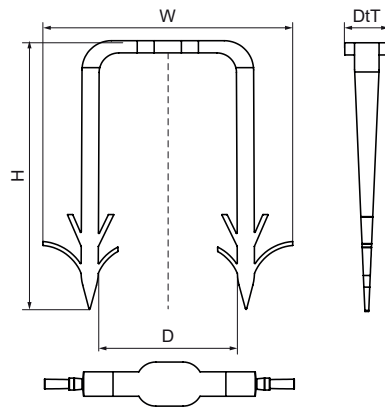

(01522)

Caractéristiques

Numéro du produit	Hauteur totale	Largeur totale	Profondeur totale	Nombre maximum de tubes
Code article	<i>H</i>	<i>W</i>	<i>DtT</i>	
Unité	<i>mm</i>	<i>mm</i>	<i>mm</i>	
0870028	55	51	9	1