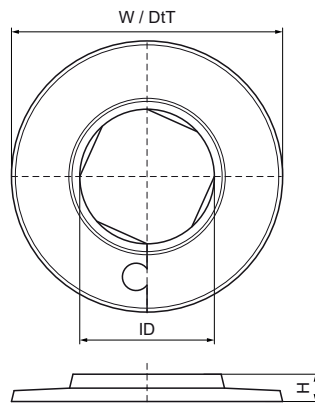

Walraven Rosaces simples

(02005)

finition de tuyaux apparents

Caractéristiques

- rosace d'une pièce
- pour la finition des installations de tuyauteries
- matière : PP (polypropylène) blanc (RAL 9016)

Numéro du produit	Diamètre intérieur	Hauteur totale	Largeur totale	Profondeur totale
Code article	ID	H	W	DtT
Unité	mm	mm	mm	mm
0671412	12	12	50	50
0671415	15	12	55	55
0671418	18	12	55	55
0671422	22	12	55	55
0671428	28	12	55	55
0671435	35	12	65	65