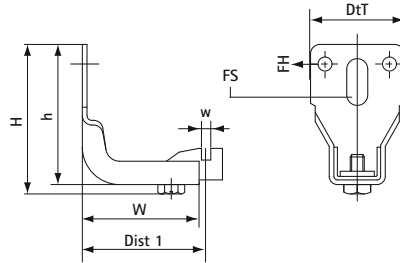

Support inférieur de radiateur Walraven

(03025)

Caractéristiques

Numéro du produit	Hauteur totale	Largeur totale	Profondeur totale	Taille de la vis	Longueur de la vis	Fente de fixation	Trou de fixation	Hauteur
<i>Code article</i>	<i>H</i>	<i>W</i>	<i>DtT</i>	<i>ds</i>	<i>ls</i>	<i>FS</i>	<i>FH</i>	<i>h</i>
<i>Unité</i>	<i>mm</i>	<i>mm</i>	<i>mm</i>		<i>mm</i>	<i>mm</i>	<i>mm</i>	<i>mm</i>
0750000	61	50	40	M6	12	20x9,5	6	58
0750400	61	105	40	M6	12	20x9,5	6	58