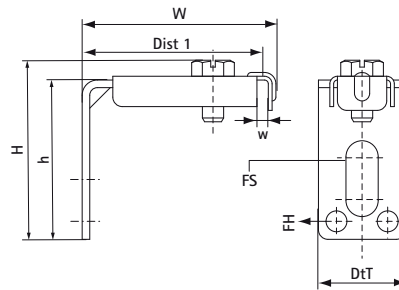

Support supérieur/côté du radiateur Walraven

(03035)

Caractéristiques

Numéro du produit	Hauteur totale	Largeur totale	Profondeur totale	Taille de la vis	Longueur de la vis	Fente de fixation	Trou de fixation	Hauteur
Code article	<i>H</i>	<i>W</i>	<i>DtT</i>	<i>ds</i>	<i>ls</i>	<i>FS</i>	<i>FH</i>	<i>h</i>
Unité	<i>mm</i>	<i>mm</i>	<i>mm</i>		<i>mm</i>	<i>mm</i>	<i>mm</i>	<i>mm</i>
0752000	45	65	23	M6	23	20x8,5	5,5	42