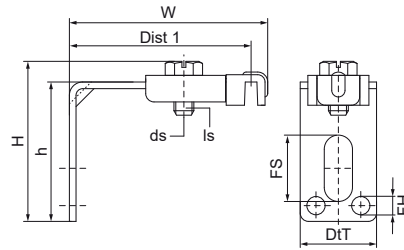

Walraven Support supérieur/côté de radiateur isolant

(03040)

Caractéristiques

Numéro du produit	Hauteur totale	Largeur totale	Profondeur totale	Taille de la vis	Longueur de la vis	Fente de fixation	Trou de fixation	Hauteur
Code article	<i>H</i>	<i>W</i>	<i>DtT</i>	<i>ds</i>	<i>ls</i>	<i>FS</i>	<i>FH</i>	<i>h</i>
Unité	<i>mm</i>	<i>mm</i>	<i>mm</i>		<i>mm</i>	<i>mm</i>	<i>mm</i>	<i>mm</i>
0752400	45	69	23	M6	12	20x8,5	5,5	42