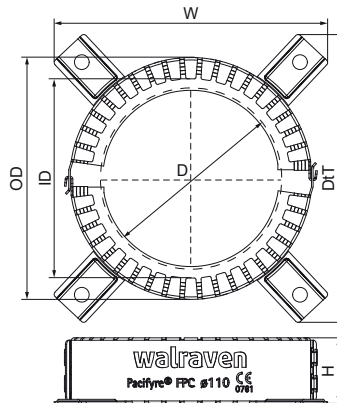

Walraven Pacifyre® FPC Colliers coupe-feu

(U0402)

pour tubes plastiques et multi-couches

Caractéristiques

- Facile à installer
- Isolation acoustique intégrée
- Le collier reste en place lors de l'installation dans des situations verticales grâce à la couche de mousse.
- Convient aux canalisations combustibles destinées aux eaux de pluie, aux eaux usées, à l'eau potable et au chauffage ou au refroidissement.
- Pour application dans les murs flexibles, les murs rigides et les sols rigides
- Avec une résistance au feu jusqu'à EI 120 U/U
- Testé et approuvé selon la norme EN 1366-3

Numéro du produit	Diamètre intérieur	Diamètre extérieur	Hauteur totale	Largeur totale	Profondeur totale	Nombre de fixations nécessaires
Code article	ID	OD	H	W	DtT	
Unité	mm	mm	mm	mm	mm	
2122000050	58	77,6	30	83,3	148,5	2
2122000063	71	95,6	30	139,5	129,1	4
2122000075	83	112,2	40	139	146,8	4
2122000090	98	127,6	40	157,4	156,8	4
2122000110	118	147,6	40	166,8	175,5	4
2122000125	133	167,6	60	199,7	169,1	4
2122000140	148	192,4	60	220,2	259	6
2122000160	168	213	60	247,7	284	6