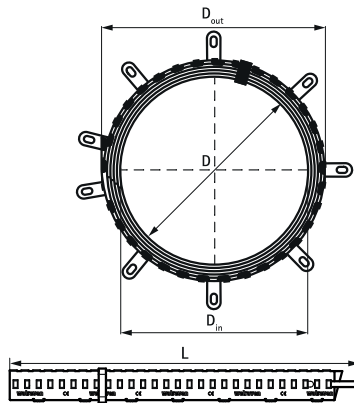

Walraven Pacifyre® BFC Colliers coupe-feu

(U0438)

pour les passages de tubes inflammables jusqu'au Ø 160

Caractéristiques

- Facile à installer
- peut être installé en milieu humide
- Surdimensionné pour une plus grande souplesse de positionnement
- jusqu'à 2 heures de protection contre le feu pour les passages dans les murs et cloisons
- jusqu'à 4 heures de protection contre le feu pour les passages dans les dalles et les plafonds
- La faible hauteur augmente la flexibilité de l'installation
- pour tubes à paroi fine ou épaisse
- pour les passages dans les murs, cloisons et dalles
- Avec une résistance au feu jusqu'à EI 120 U/U
- Testé et approuvé selon la norme EN 1366-3

| Numéro du produit | Diamètre intérieur | Diamètre extérieur | Hauteur totale | Largeur totale | Profondeur totale | Nombre de fixations nécessaires |
|-------------------|--------------------|--------------------|----------------|----------------|-------------------|---------------------------------|
| Code article | ID | OD | H | W | DtT | |
| Unité | mm | mm | mm | mm | mm | |
| 2133000050 | 56 | 70 | 44 | 31 | 267 | 2 |
| 2133000063 | 67 | 90 | 44 | 33 | 313 | 3 |
| 2133000075 | 80 | 100 | 44 | 33 | 345 | 3 |
| 2133000090 | 98 | 125 | 44 | 35 | 423 | 3 |
| 2133000110 | 118 | 150 | 58 | 35 | 487 | 3 |
| 2133000125 | 130 | 160 | 44 | 37 | 533 | 4 |
| 2133000140 | 145 | 180 | 44 | 39 | 595 | 4 |
| 2133000160 | 165 | 200 | 44 | 39 | 659 | 4 |