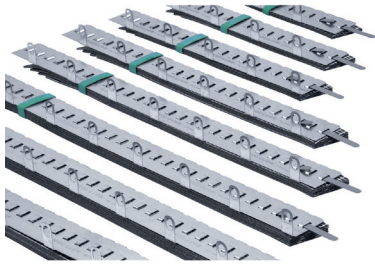

Walraven Pacifyre® BFC Colliers coupe-feu

(U0438)

pour les passages de tubes inflammables jusqu'au Ø 160

Caractéristiques

- Facile à installer
- peut être installé en milieu humide
- Surdimensionné pour une plus grande souplesse de positionnement
- jusqu'à 2 heures de protection contre le feu pour les passages dans les murs et cloisons
- jusqu'à 4 heures de protection contre le feu pour les passages dans les dalles et les plafonds
- La faible hauteur augmente la flexibilité de l'installation
- pour tubes à paroi fine ou épaisse
- pour les passages dans les murs, cloisons et dalles
- Avec une résistance au feu jusqu'à EI 120 U/U
- Testé et approuvé selon la norme EN 1366-3

| Numéro du produit | Diamètre intérieur | Diamètre extérieur | Hauteur totale | Largeur totale | Profondeur totale | Nombre de fixations nécessaires |
|-------------------|--------------------|--------------------|----------------|----------------|-------------------|---------------------------------|
| Code article | ID | OD | H | W | DtT | |
| Unité | mm | mm | mm | mm | mm | |
| 2133000050 | 56 | 70 | 44 | 31 | 267 | 2 |
| 2133000063 | 67 | 90 | 44 | 33 | 313 | 3 |
| 2133000075 | 80 | 100 | 44 | 33 | 345 | 3 |
| 2133000090 | 98 | 125 | 44 | 35 | 423 | 3 |
| 2133000110 | 118 | 150 | 58 | 35 | 487 | 3 |
| 2133000125 | 130 | 160 | 44 | 37 | 533 | 4 |
| 2133000140 | 145 | 180 | 44 | 39 | 595 | 4 |
| 2133000160 | 165 | 200 | 44 | 39 | 659 | 4 |