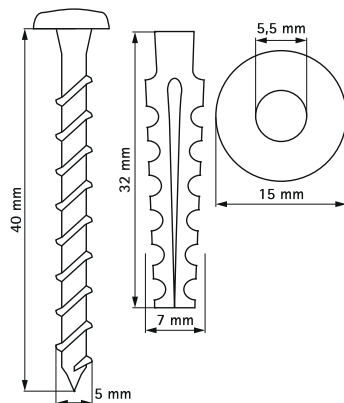

## Walraven Pacifyre® Kit de fixation

(U0481)

### Caractéristiques

- pour la fixation de poteaux d'incendie sur les murs et les sols

Numéro du produit	Longueur de la vis	Taille du filet	Matériau	Protection de la surface
Code article	ls	TS		
Unité	mm			
212100024	40	M6	Acier	Plaqué zinc