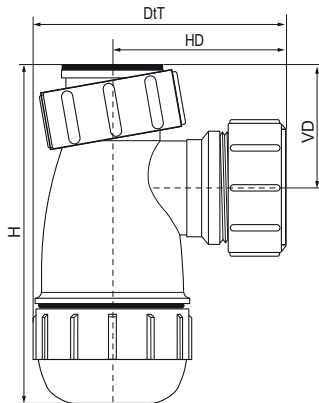

### Caractéristiques

- convient pour les lavabos et les bidets
- le plus petit de notre assortiment
- matériau : polypropylène (PP)
- couleur : blanc
- sortie : raccord à compression

Numéro du produit	Entrée	Sortie	Hauteur totale	Largeur totale	Profondeur totale
<i>Code article</i>			<i>H</i>	<i>W</i>	<i>DtT</i>
<i>Unité</i>			<i>mm</i>	<i>mm</i>	<i>mm</i>
0051400	1 1/4"	32 mm	118	60	110
0051450	1 1/2"	40 mm	133	71	105