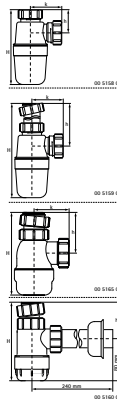

### Caractéristiques

- convient pour les lavabos et les bidets
- entrée réglable en hauteur
- matériau : polypropylène (PP)
- couleur : blanc
- sortie : raccord à compression

Numéro du produit	Entrée	Sortie	Hauteur totale	Largeur totale	Profondeur totale
<i>Code article</i>			<i>H</i>	<i>W</i>	<i>DtT</i>
<i>Unité</i>			<i>mm</i>	<i>mm</i>	<i>mm</i>
0051590	1 1/4"	32 mm	172	70	270
0051650	1 1/2"	40 mm	172	65	270