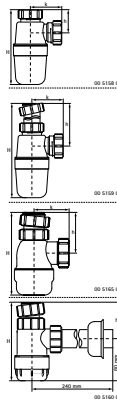

McAlpine Siphons bouteilles modèle standard avec Entrée et Rosace

(X0511)

Caractéristiques

- convient pour les lavabos et les bidets
- entrée réglable en hauteur
- sortie : raccord à compression
- matériau : polypropylène (PP)
- couleur : blanc
- avec rosette

Numéro du produit	Entrée	Sortie	Hauteur totale	Largeur totale	Profondeur totale
Code article			H	W	DtT
Unité			mm	mm	mm
0051600	1 1/4"	32 mm	132	65	270