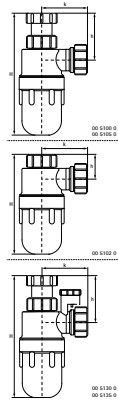

McAlpine Siphons bouteilles grand modèle pour les éviers

(X0515)

Caractéristiques

- convient aux hôpitaux et aux laboratoires
- entrée réglable en hauteur
-
- couleur : blanc
- sortie : raccord à compression
- paroi très épaisse pour une excellente résistance à la chaleur

Numéro du produit	Entrée	Sortie	Hauteur totale	Largeur totale	Profondeur totale
<i>Code article</i>			<i>H</i>	<i>W</i>	<i>DtT</i>
<i>Unité</i>			<i>mm</i>	<i>mm</i>	<i>mm</i>
0051000	1 1/4"	32 mm	210	76	115
0051050	1 1/2"	40 mm	210	80	115