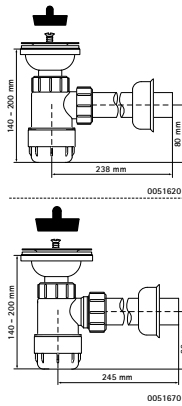

### Caractéristiques

- convient pour les lavabos et les bidets
- entrée réglable en hauteur
- matériau : polypropylène (PP)
- y compris bouchon en acier inoxydable
- y compris la rosette pour une belle connexion murale
- couleur : blanc

Numéro du produit	Entrée	Sortie	Distance horizontale entre le centre du siphon et le mur	Distance verticale entre l'entrée latérale supérieure et la paroi centrale du tuyau	Hauteur totale	Largeur totale	Profondeur totale
Code article			HD	VD	H	W	DtT
Unité			mm	mm	mm	mm	mm
0051620	60 mm	32 mm	238	60 - 120	143	65	105
0051670	70 mm	40 mm	245	60 - 120	145	65	20,5