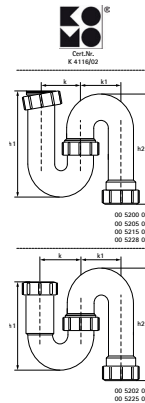

McAlpine Siphons standards modèle S

(X1020)

pour les éviers et les machines à laver

Caractéristiques

- convient pour les éviers et les machines à laver
- matériau : polypropylène (PP)
- couleur : blanc
- Certifié par KOMO

Numéro du produit	Entrée	Sortie	Distance de cœur à cœur	Hauteur totale	Largeur totale	Profondeur totale
<i>Code article</i>			<i>k</i>	<i>H</i>	<i>W</i>	<i>DtT</i>
<i>Unité</i>			<i>mm</i>	<i>mm</i>	<i>mm</i>	<i>mm</i>
0052000	1 1/4"	32 mm	112	158	58	172
0052020	32 mm	32 mm	112	158	58	186
0052050	1 1/4"	40 mm	126	165	58	186
0052150	1 1/2"	40 mm	128	165	58	214
0052250	40 mm	40 mm	128	150	58	184
0052280	2"	50 mm	154	190	66	147