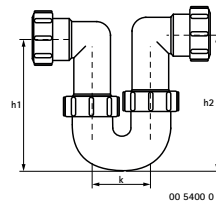

McAlpine Siphons horizontaux modèle P

(X1025)

pour les éviers

Caractéristiques

- convient pour les éviers
- entrée réglable en hauteur
- matériau : polypropylène (PP)
- couleur : blanc
- sortie : raccord à compression
- Certifié par KOMO

Numéro du produit	Entrée	Sortie	Distance de cœur à cœur	Hauteur totale	Largeur totale	Profondeur totale
<i>Code article</i>			<i>k</i>	<i>H</i>	<i>W</i>	<i>DtT</i>
<i>Unité</i>			<i>mm</i>	<i>mm</i>	<i>mm</i>	<i>mm</i>
0054000	32 mm	32 mm	56	137	60	197
0054050	40 mm	40 mm	63	151	60	143
0054080	50 mm	50 mm	79	189	66	225