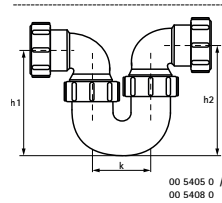

McAlpine Siphons horizontaux modèle P

(X1025)

pour les éviers

Caractéristiques

- convient pour les éviers
- entrée réglable en hauteur
- matériau : polypropylène (PP)
- couleur : blanc
- sortie : raccord à compression
- Certifié par KOMO

Numéro du produit	Entrée	Sortie	Distance de cœur à cœur	Hauteur totale	Largeur totale	Profondeur totale
<i>Code article</i>			<i>k</i>	<i>H</i>	<i>W</i>	<i>DtT</i>
<i>Unité</i>			<i>mm</i>	<i>mm</i>	<i>mm</i>	<i>mm</i>
0054000	32 mm	32 mm	56	137	60	197
0054050	40 mm	40 mm	63	151	60	143
0054080	50 mm	50 mm	79	189	66	225