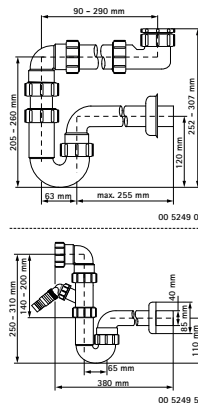

## McAlpine Siphons tubulaires gain de place

(X1035)

pour les éviers

### Caractéristiques

- convient pour les lavabos et les bidets
- entrée réglable en hauteur
- tuyau coudé et mural à faible encombrement
- numéro d'article 0052490 convient pour les entrées 1 1/4" et 1 1/2" avec l'adaptateur inclus
- matériau : polypropylène (PP)
- couleur : blanc
- y compris la rosette

Numéro du produit	Entrée	Sortie	Hauteur totale	Largeur totale	Profondeur totale
Code article			H	W	DtT
Unité			mm	mm	mm
0052490	1 1/4"-1 1/2"	40 mm	252	80	349