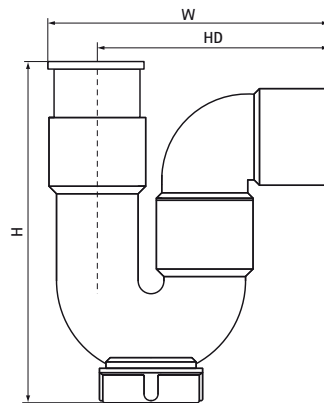

McAlpine Siphons à coller modèle P

(X1040)

pour les éviers

Caractéristiques

- convient pour les éviers
- entrée réglable en hauteur
- option de déblocage
- matériau : ABS
- couleur : gris
- peut être collé

Numéro du produit	Entrée	Sortie	Hauteur totale	Largeur totale	Profondeur totale
Code article			H	W	DxT
Unité			mm	mm	mm
0050450	40 mm	40 mm	44	127	260