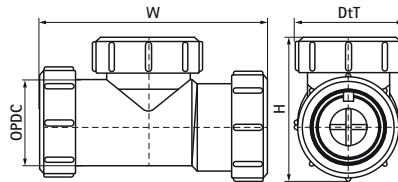

McAlpine Clapet anti-retour

(X1405)

pour éviter les retours d'eau

Caractéristiques

- empêche le reflux de l'eau
- accès par le haut pour un nettoyage facile
- doit être installé en position horizontale
- doivent être nettoyés régulièrement
- matériau : PP (polypropylène)
- couleur : blanc

Numéro du produit	Diamètre nominal Raccordement	Type de connexion	Hauteur totale	Largeur totale	Profondeur totale
<i>Code article</i>	<i>NDC</i>	<i>CT</i>	<i>H</i>	<i>W</i>	<i>DtT</i>
<i>Unité</i>			<i>mm</i>	<i>mm</i>	<i>mm</i>
0058140	DN 40	Anneau de compression	60	85	130