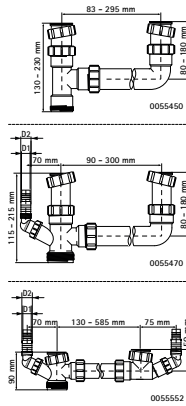

McAlpine Double évacuations excentrique

(X1509)

Pour les éviers doubles

Caractéristiques

- convient pour les éviers doubles
- sortie excentrique
- entrée réglable en hauteur
- avec raccord de tuyau
- couleur : blanc
- matériau : polypropylène (PP)
- Certifié par KOMO

Numéro du produit	Entrée	Sortie	Raccord de vidange	Hauteur totale	Largeur totale	Profondeur totale
<i>Code article</i>				<i>H</i>	<i>W</i>	<i>DiT</i>
<i>Unité</i>				<i>mm</i>	<i>mm</i>	<i>mm</i>
0055470	1 1/2"	1 1/2"	Écrou-raccord	115	58	200