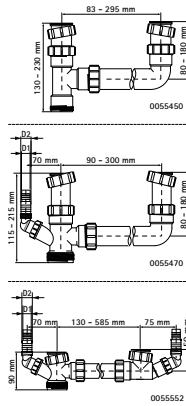

McAlpine Double évacuations latérales

(X1510)

Siphon double pour évier Excentrique

Caractéristiques

- convient pour les éviers
- Numéro d'article 00554X0 hauteur réglable
- réglable horizontalement et verticalement
- couleur : blanc
- matériau : polypropylène (PP)
- sortie excentrique

Numéro du produit	Entrée	Sortie	Raccord de vidange	Hauteur totale	Largeur totale	Profondeur totale
Code article				H	W	DiT
Unité				mm	mm	mm
0055552	1 1/2"	1 1/2"	Écrou-raccord	130	60	298