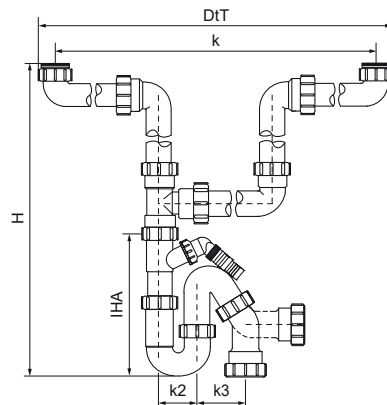

McAlpine Evacuations pour éviers cuisine

(X1515)

Ensemble complet

Caractéristiques

- convient pour 2 éviers
- réglable horizontalement et verticalement
- matériau : polypropylène (PP)
- couleur : blanc
- Y compris le raccord de tuyau

Numéro du produit	Entrée	Sortie	Distance de cœur à cœur 2	Distance de cœur à cœur 3	Raccord de vidange	Hauteur totale	Largeur totale	Profondeur totale
Code article			k 2	k 3		H	W	DtT
Unité			mm	mm		mm	mm	mm
0055750	1 1/2"	40 mm	14	19	Anneau de compression	585	60	260