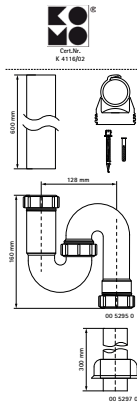

McAlpine Evacuations pour lave-linge

(X2005)

pour les machines à laver

Caractéristiques

- convient aux machines à laver
- y compris le tuyau et le kit de raccordement
- S-siphon
- matériau : polypropylène (PP)
- Certifié par KOMO

Numéro du produit	Entrée	Sortie	Distance de cœur à cœur	Hauteur totale	Largeur totale	Profondeur totale
<i>Code article</i>			<i>k</i>	<i>H</i>	<i>W</i>	<i>DtT</i>
<i>Unité</i>			<i>mm</i>	<i>mm</i>	<i>mm</i>	<i>mm</i>
0052950	40 mm	40 mm	128	86,5	58	86,5
0052970	40 mm	40 mm	128	86	58	132