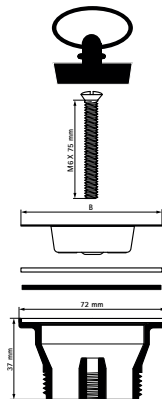

## McAlpine Crépines avec bouchon

(X2505)

pour les éviers

### Caractéristiques

- convient pour les éviers
- bride en acier inoxydable avec bouchon (sans chaîne)
- matériau : polypropylène (PP)
- couleur : blanc

Numéro du produit	Diamètre nominal	Type de connexion	Hauteur	Largeur	Hauteur totale	Largeur totale	Profondeur totale
Code article	NDC	CT	<i>h</i>	<i>w</i>	<i>H</i>	<i>W</i>	<i>DtT</i>
Unité			mm	mm	mm	mm	mm
0054500	1¼"	Filet extérieur conique BSPT-R (ISO 7-1 / EN 10226-1)	37	72	45	72	72
0054510	1¼"	Filet extérieur conique BSPT-R (ISO 7-1 / EN 10226-1)	37	72	45	85	85
0054560	1½"	Filet extérieur conique BSPT-R (ISO 7-1 / EN 10226-1)	37	72	45	85	85
0054570	1½"	Filet extérieur conique BSPT-R (ISO 7-1 / EN 10226-1)	37	72	70	115	115