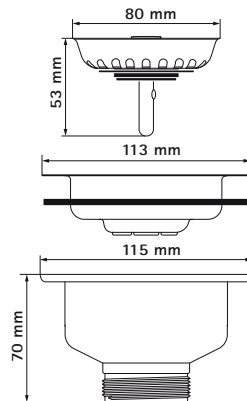

### Caractéristiques

- convient pour les éviers
- vidange de cuvette large et profonde pour grand évier
- filtre amovible
- matériau du filtre : acier inoxydable
- Déchets de matériaux : polypropylène (PP)

Numéro du produit	Diamètre nominal Raccordement	Type de connexion	Hauteur	Largeur	Hauteur totale	Largeur totale	Profondeur totale
<i>Code article</i>	<i>NDC</i>	<i>CT</i>	<i>h</i>	<i>w</i>	<i>H</i>	<i>W</i>	<i>DtT</i>
<i>Unité</i>			<i>mm</i>	<i>mm</i>	<i>mm</i>	<i>mm</i>	<i>mm</i>
0054580	1 1/2"	Filet extérieur conique BSPT-R (ISO 7-1 / EN 10226-1)	70	115	150	115	200