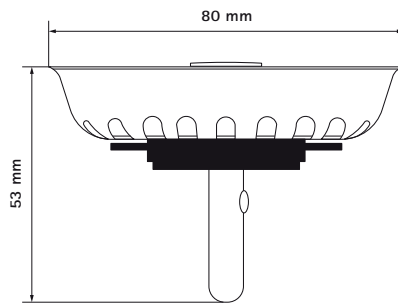

## McAlpine Panier INOX

(X2516)

pour les sorties de déchets

### Caractéristiques

- convient pour les sorties de déchets de McAlpine
- matériau : acier inoxydable

Numéro du produit	Hauteur	Largeur	Hauteur totale	Largeur totale	Profondeur totale
<i>Code article</i>	<i>h</i>	<i>w</i>	<i>H</i>	<i>W</i>	<i>DtT</i>
<i>Unité</i>	<i>mm</i>	<i>mm</i>	<i>mm</i>	<i>mm</i>	<i>mm</i>
0054696	53	80	53	80	80