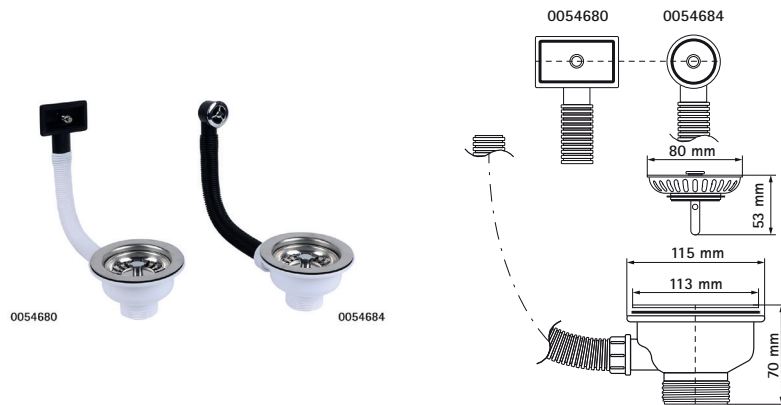

McAlpine Crépines panier INOX + trop plein

(X2520)

pour les éviers

Caractéristiques

- convient pour les éviers
- vidange de cuvette large et profonde pour grand évier
- filtre amovible
- matériau du filtre : acier inoxydable
- Déchets de matériaux : polypropylène (PP)
- trop-plein avec tuyau flexible

Numéro du produit	Diamètre nominal Raccordement	Type de connexion	Hauteur	Largeur	Hauteur totale	Largeur totale	Profondeur totale
<i>Code article</i>	<i>NDC</i>	<i>CT</i>	<i>h</i>	<i>w</i>	<i>H</i>	<i>W</i>	<i>DtT</i>
<i>Unité</i>			<i>mm</i>	<i>mm</i>	<i>mm</i>	<i>mm</i>	<i>mm</i>
0054680	1 1/2"	Filet extérieur conique BSPT-R (ISO 7-1 / EN 10226-1)	70	115	100	120	143
0054684	1 1/2"	Filet extérieur conique BSPT-R (ISO 7-1 / EN 10226-1)	70	115	100	120	143