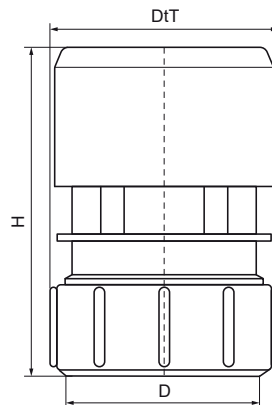

### Caractéristiques

- convient pour 3 unités de décharge
- positionnement vertical
- ouverture d'air netto : environ 420mm<sup>2</sup>
- raccord de compression
- capacité : 3,0 l/s
- matériau : ABS
- couleur : gris

Numéro du produit	Diamètre extérieur du tuyau	Type de connexion	Capacité de débit	Couleur	Hauteur totale	Largeur totale	Profondeur totale
Code article	D	CT			H	W	DtT
Unité	mm				mm	mm	mm
0055150	40	Anneau de compression	3	Gris	83	60	60