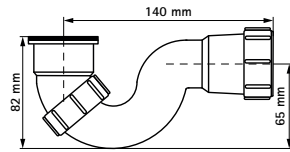

## McAlpine Siphons bain et douche BTST 05

(X3505)

pour douches et bains

00 5600 0 /  
00 5605 0

00 5615 0

### Caractéristiques

- convient pour les douches et les bains
- waterlock : 20mm
- matériau : PP (polypropylène)
- couleur : blanc
- sortie : raccord à compression

Numéro du produit	Diamètre nominal Raccordement	Diamètre nominal Raccordement 2	Hauteur totale	Largeur totale	Longueur totale
Code article	NDC	NDC2	H	W	L
Unité			mm	mm	mm
0056000	1 1/4"	1 1/4"	81	60	170
0056050	1 1/4"	1 1/4"	95	60	170
0056150	1 1/2"	1 1/2"	103	60	180