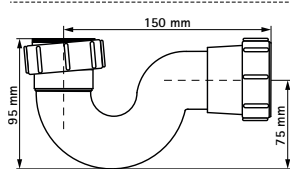

## McAlpine Siphons bain et douche BTST 05

(X3505)

pour douches et bains

00 5600 0 /  
00 5605 0

00 5615 0

### Caractéristiques

- convient pour les douches et les bains
- waterlock : 20mm
- matériau : PP (polypropylène)
- couleur : blanc
- sortie : raccord à compression

Numéro du produit	Diamètre nominal Raccordement	Diamètre nominal Raccordement 2	Hauteur totale	Largeur totale	Longueur totale
Code article	NDC	NDC2	H	W	L
Unité			mm	mm	mm
0056000	1 1/4"	1 1/4"	81	60	170
0056050	1 1/4"	1 1/4"	95	60	170
0056150	1 1/2"	1 1/2"	103	60	180