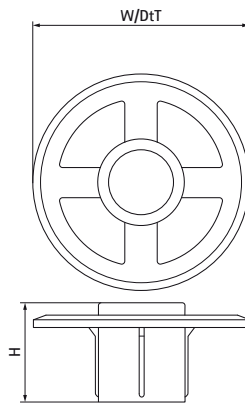

McAlpine Accessoires Trop Plein

(X3520)

pièce de rechange pour baignoires

Caractéristiques

- convient pour BT10
- grille de remplacement du trop-plein

Numéro du produit	Hauteur totale	Largeur totale	Profondeur totale
Code article	H	W	DtT
Unité	mm	mm	mm
0056503	32	70	70