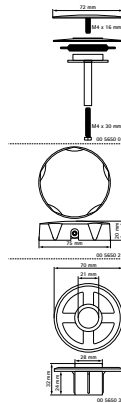

McAlpine Grille trop plein

(X3521)

Caractéristiques

- convient pour le siphon de bain BT10

Numéro du produit	Hauteur totale	Largeur totale	Profondeur totale
Code article	H	W	DtT
Unité	mm	mm	mm
0056500	56	70	70