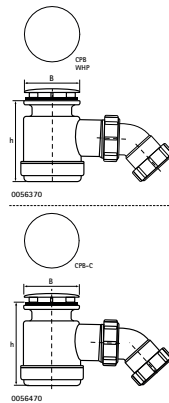

McAlpine Siphons pour tub de douche ST5010

(X4005)

pour les douches

Caractéristiques

- pour éviers de douche avec un trou de 50 mm
- tuyau amovible de fermeture de l'eau
- numéro d'article 0056470 : en poussant le cliquet, la poubelle peut être ouverte et fermée en un seul mouvement
- matériau : polypropylène (PP)
- couleur : blanc

Numéro du produit	Capacité de débit	Hauteur totale	Largeur totale	Longueur totale
Code article		H	W	L
Unité		mm	mm	mm
0056370	44	110	77	180