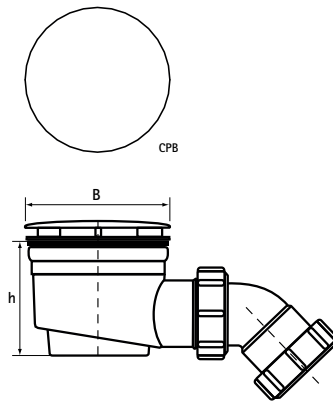

McAlpine Siphons pour tub de douche ST5020

(X4010)

pour les douches

Caractéristiques

- convient pour les lavabos de douche avec un trou de 50 mm de diamètre
- tuyau amovible de fermeture de l'eau
- matériau : polypropylène (PP)
- couleur : blanc

Numéro du produit	Diamètre nominal Raccordement	Capacité de débit	Hauteur totale	Largeur totale	Longueur totale
<i>Code article</i>	<i>NDC</i>		<i>H</i>	<i>W</i>	<i>L</i>
<i>Unité</i>			<i>mm</i>	<i>mm</i>	<i>mm</i>
0056320	DN 40	26	90	85	190