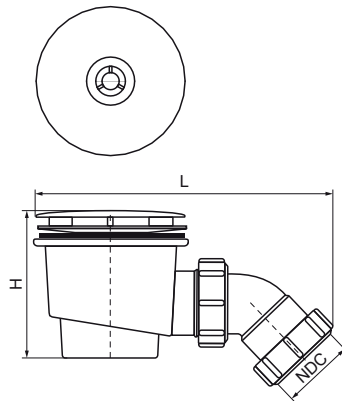

McAlpine Siphons pour tub de douche ST9020

(X4015)

pour les douches

Caractéristiques

- convient pour les lavabos de douche avec un trou de 90 mm de diamètre
- tuyau d'arrêt d'eau amovible pour un nettoyage facile
- matériau siphon : polypropylène (PP)
- Filtre : plastique chromé

Numéro du produit	Diamètre nominal Raccordement	Capacité de débit	Hauteur totale	Largeur totale	Longueur totale
Code article	NDC		H	W	L
Unité			mm	mm	mm
0056405	DN 40	26	90	117	200