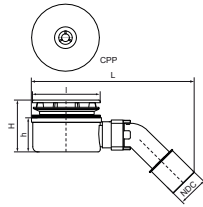

McAlpine Siphons pour tub de douche ST9030

(X4020)

pour les douches

Caractéristiques

- convient pour les lavabos de douche avec un trou de 90 mm de diamètre
- tuyau d'arrêt d'eau amovible pour un nettoyage facile
- faible hauteur d'installation 60mm
- sortie orientable à 45 degrés pour faciliter le raccordement au tuyau d'évacuation
- matériau : polypropylène (PP)
- couleur : blanc

Numéro du produit	Diamètre nominal Raccordement	Longueur	Capacité de débit	Hauteur totale	Largeur totale	Longueur totale
Code article	NDC	<i>l</i>		<i>H</i>	<i>W</i>	<i>L</i>
Unité		<i>mm</i>		<i>mm</i>	<i>mm</i>	<i>mm</i>
0056410	DN 40	110	30	60	117	230