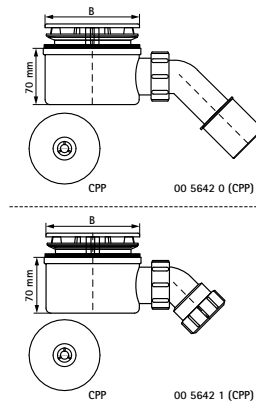

### Caractéristiques

- convient pour les lavabos de douche avec un trou de 90 mm de diamètre
- tuyau d'arrêt d'eau amovible pour un nettoyage facile
- faible hauteur d'installation 70mm
- sortie orientable à 45 degrés pour faciliter le raccordement au tuyau d'évacuation
- matériau : polypropylène (PP)
- couleur : blanc

| Numéro du produit   | Diamètre nominal Raccordement | Capacité de débit | Hauteur totale | Largeur totale | Longueur totale |
|---------------------|-------------------------------|-------------------|----------------|----------------|-----------------|
| <i>Code article</i> | <i>NDC</i>                    |                   | <i>H</i>       | <i>W</i>       | <i>L</i>        |
| <i>Unité</i>        |                               |                   | <i>mm</i>      | <i>mm</i>      | <i>mm</i>       |
| 0056421             | DN 40                         | 34                | 80             | 117            | 230             |