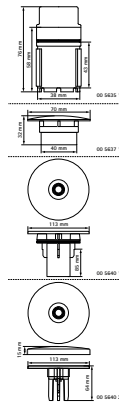

McAlpine Siphons pour tub de douche Accessoires

(X4035)

pour les douches

Caractéristiques

- convient aux siphons de douche
- tuyau d'arrêt d'eau amovible pour un nettoyage facile

Numéro du produit	Hauteur totale	Largeur totale	Profondeur totale
<i>Code article</i>	<i>H</i>	<i>W</i>	<i>DtT</i>
<i>Unité</i>	<i>mm</i>	<i>mm</i>	<i>mm</i>
0056371	28	70	70
0056401	85	110	110
0056402	64	110	110