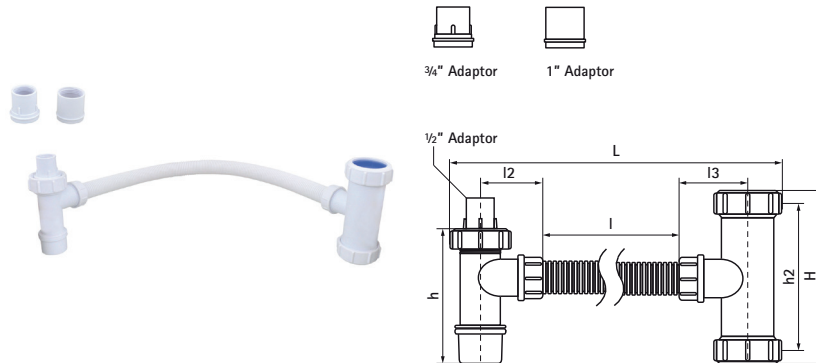

## McAlpine Ventadrip pour groupe de sécurité

(X4505)

pour les chaudières

### Caractéristiques

- peut être raccordé à la tuyauterie existante
- Ensemble complet pour petite chaudière électrique
- matériau : polypropylène (PP)
- couleur : blanc

| Numéro du produit | Type de connexion     | Raccordement Type 2   | Hauteur totale | Largeur totale | Longueur totale | Longueur | Longueur 2 | Longueur 3 | Hauteur | Hauteur 2 |
|-------------------|-----------------------|-----------------------|----------------|----------------|-----------------|----------|------------|------------|---------|-----------|
| Code article      | CT                    | CT2                   | H              | W              | L               | I        | I2         | I3         | h       | h 2       |
| Unité             |                       |                       | mm             | mm             | mm              | mm       | mm         | mm         | mm      | mm        |
| 0052800           | Anneau de compression | Anneau de compression | 130            | 60             | 600             | 500      | 50         | 60         | 105     | 115       |