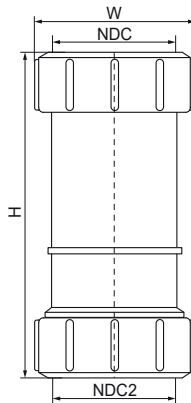

McAlpine Manchon double

(X5020)

pour le drainage

Caractéristiques

- convient pour le raccordement de 2 tuyaux
- 2 fois le raccord de connexion
- matériau : polypropylène (PP)
- couleur : blanc

Numéro du produit	Type de connexion	Diamètre nominal Raccordement	Raccordement Type 2	Diamètre nominal Raccordement 2	Hauteur totale	Largeur totale	Profondeur totale
<i>Code article</i>	<i>CT</i>	<i>NDC</i>	<i>CT2</i>	<i>NDC2</i>	<i>H</i>	<i>W</i>	<i>DtT</i>
<i>Unité</i>					<i>mm</i>	<i>mm</i>	<i>mm</i>
0059230	Anneau de compression	DN 32	Anneau de compression	DN 32	50	60	122
0059280	Anneau de compression	DN 40	Anneau de compression	DN 40	60	60	130