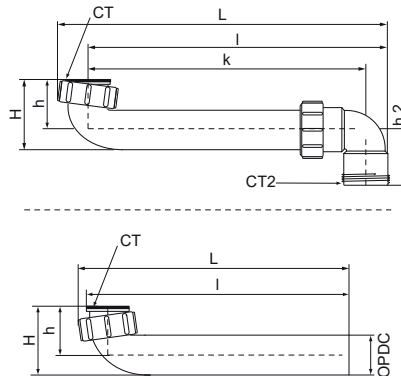

## McAlpine Coude gain de place

(X5045)

pour des solutions d'économie d'espace

### Caractéristiques

- convient à tous les siphons à raccord tournant
- Avec ce coude, le siphon peut être installé près du mur arrière pour créer de l'espace sous l'évier.
- longueur réglable
- matériau : polypropylène (PP)
- couleur : blanc

Numéro du produit	Type de connexion	Raccordement Type 2	Hauteur totale	Largeur totale	Longueur totale	Longueur	Distance de cœur à cœur	Hauteur	Hauteur 2
<i>Code article</i>	<i>CT</i>	<i>CT2</i>	<i>H</i>	<i>W</i>	<i>L</i>	<i>l</i>	<i>k</i>	<i>h</i>	<i>h 2</i>
<i>Unité</i>			<i>mm</i>	<i>mm</i>	<i>mm</i>	<i>mm</i>	<i>mm</i>	<i>mm</i>	<i>mm</i>
0052850	Filet intérieur cylindrique BSPT-Rp (ISO 7-1 / EN 10226-1)	Filet extérieur conique BSPT-R (ISO 7-1 / EN 10226-1)	104	58	333		280	45	56
0052851	Filet intérieur cylindrique BSPT-Rp (ISO 7-1 / EN 10226-1)	Embout de tube	68	58	284	254		48	