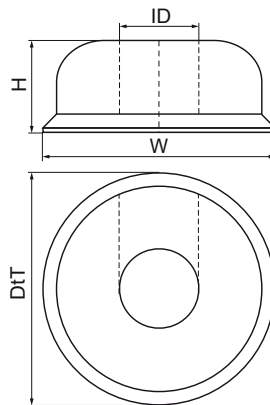

McAlpine Rosaces murales

(X5080)

pour le drainage

Caractéristiques

- convient pour une belle finition murale
- matériau : HDPE
- couleur : blanc

| Numéro du produit | Diamètre intérieur | Hauteur totale | Largeur totale | Profondeur totale |
|---------------------|--------------------|----------------|----------------|-------------------|
| <i>Code article</i> | <i>ID</i> | <i>H</i> | <i>W</i> | <i>DtT</i> |
| <i>Unité</i> | <i>mm</i> | <i>mm</i> | <i>mm</i> | <i>mm</i> |
| 0051930 | 32 | 30 | 80 | 80 |
| 0051980 | 40 | 30 | 80 | 210 |