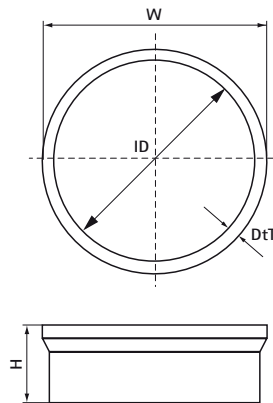

McAlpine Joints de serrage coniques

(X5505)

pour le drainage

Caractéristiques

- convient pour les raccords à compression
- matériau : TPE
- couleur : bleu

Numéro du produit	Diamètre intérieur	Hauteur totale	Largeur totale	Profondeur totale
<i>Code article</i>	<i>ID</i>	<i>H</i>	<i>W</i>	<i>DtT</i>
<i>Unité</i>	<i>mm</i>	<i>mm</i>	<i>mm</i>	<i>mm</i>
0059800	32	14,5	38,5	38,5
0059850	40	14,5	44,5	44,5