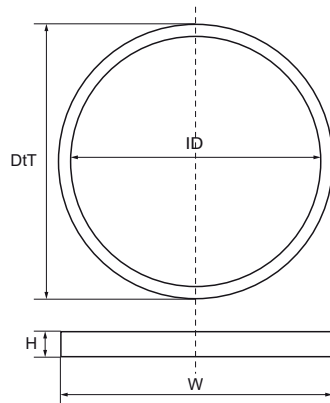

McAlpine Joints profil carré

(X5515)

pour le drainage

Caractéristiques

- convient pour les pièges
- couleur : noir

Numéro du produit	Diamètre intérieur	Hauteur totale	Largeur totale	Profondeur totale
<i>Code article</i>	<i>ID</i>	<i>H</i>	<i>W</i>	<i>DiT</i>
<i>Unité</i>	<i>mm</i>	<i>mm</i>	<i>mm</i>	<i>mm</i>
0059240	32	4	37	37
0059290	40	4	43	43