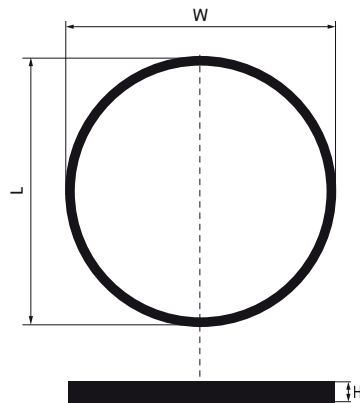

# McAlpine Joints intermédiaires (profil carré)

(X5520)

pour le drainage

## Caractéristiques

- convient aux siphons de tuyauterie
- couleur : noir

Numéro du produit	Hauteur totale	Largeur totale	Longueur totale
Code article	H	W	L
Unité	mm	mm	mm
0052910	2	38	38
0052920	2	43	43