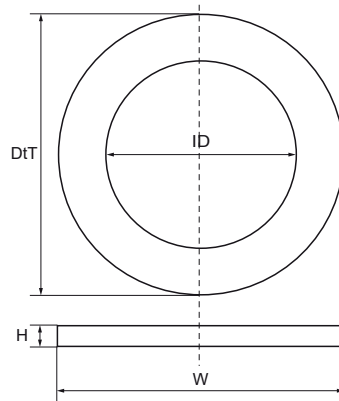

## McAlpine Joint mousse

pour les éviers

(X5525)

### Caractéristiques

- convient pour les sorties d'évier
- couleur : blanc

Numéro du produit	Diamètre intérieur	Hauteur totale	Largeur totale	Profondeur totale
Code article	ID	H	W	DtT
Unité	mm	mm	mm	mm
0059770	40	4	60	60