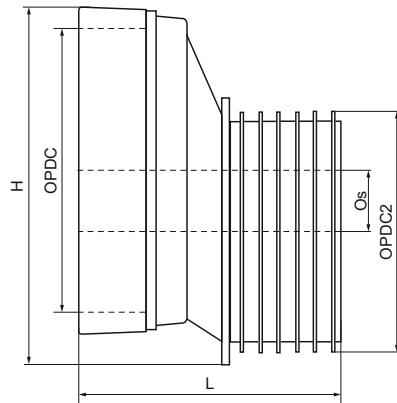

McAlpine Connection pour WC WC10

(X6505)

pour les WC

Caractéristiques

- permet de raccorder l'évacuation des WC à un tuyau d'évacuation
- décalage de 40 mm
- matériau : polypropylène (PP)
- couleur : blanc

Numéro du produit	Longueur - Portée	Hauteur totale	Largeur totale	Longueur totale	Diamètre extérieur du tuyau Raccordement	Longueur
Code article	LR	H	W	L	OPDC	I
Unité	mm	mm	mm	mm	mm	mm
0050804	125	178	138	115	90 - 110	125