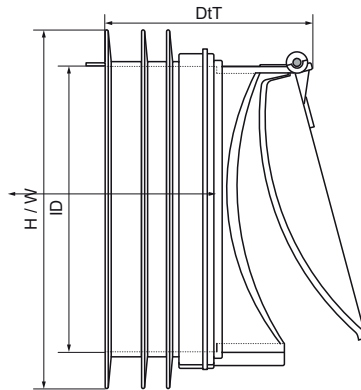

McAlpine Couvercle anti-rats

(X6520)

soupape anti-reflux et anti-rongeurs

Caractéristiques

- à utiliser avec n'importe quel raccord de WC rigide ou flexible de McAlpine avec joint de sortie en caoutchouc de 4 /110mm
- à utiliser lorsque des mesures spéciales sont nécessaires pour lutter contre les rongeurs
- empêche les retours d'eau lorsqu'il est installé sur des cuvettes de WC, à condition qu'il soit raccordé à la configuration correcte des tuyaux d'évacuation et de sol d'un système
- empêche les rongeurs de pénétrer dans le bâtiment par les WC
- peut être installé horizontalement ou verticalement
- fabriqué en polypropylène noir pour empêcher la pénétration de la lumière
- valve en plastique avec filet en acier inoxydable qui empêche les rats de mordre dans l'auge

Numéro du produit	Diamètre intérieur	Hauteur totale	Largeur totale	Profondeur totale
Code article	ID	H	W	DtT
Unité	mm	mm	mm	mm
0050800	90	110	110	55