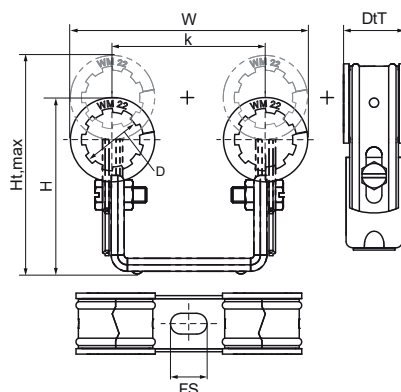

Walraven Duplo Colliers doubles avec doublure

(A1505)

pour les tuyaux de chauffage

Caractéristiques

- collier double sur fixation en U (Duplo KS)
- pour la fixation de deux tuyaux
- gain de place
- les coquilles des colliers sont renforcées
- les deux parties s'emboîtent et empêchent le pivotement
- support renforcé pour plus de résistance
- une isolation pour tuyau peut être facilement ajoutée
- la distance entre le mur et le tube est réglable
- matière : acier
- galvanisation sendzimir
- isolation phonique conforme à la norme DIN 4109

EPD

Numéro du produit	Hauteur totale	Largeur totale	Profondeur totale	Hauteur maximale	Fente de fixation	Distance de cœur à cœur	Distance max. Distance au mur Colliers centraux	Min. Distance au mur Colliers centraux	Charge maximale autorisée Faz	Charge maximale autorisée Fax
Code article	H	W	DtT	Ht,max	FS	k			Faz	Fax
Unité	mm	mm	mm	mm	mm	mm	mm	mm	N	N
3215015	65	87	25	78,75	15x8,5	60	65,25	51	200	100
3215021	69	92	25	84,25	15x8,5	59	68	53	200	100
3215027	73	100	25	88,75	15x8,5	60	69	53	200	100
3215033	81	106	25	94,75	15x8,5	60	72	58	200	100